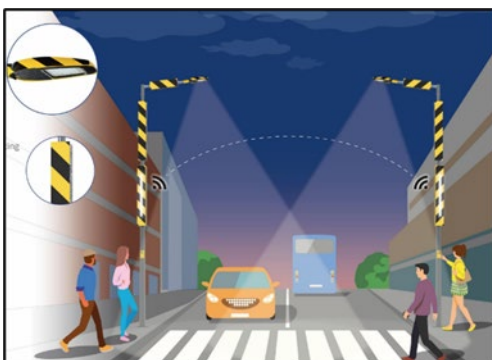

Έξυπνος Φωτισμός δρόμου- Έξυπνος στύλος

Προσφέρει λύσεις σε όλες τις εφαρμογές φωτισμού δρόμου με στόχο τον εκσυγχρονισμό αλλά και την υλοποίηση νέων δικτύων οδοφωτισμού. Με το ειδικά σχεδιασμένο «έξυπνο στύλο» εξοικονομείται μεγάλη ποσότητα ενέργειας ενώ παράλληλα λειτουργεί και σαν σταθμός φόρτισης για ηλεκτρικά αυτοκίνητα. Ο ενσωματωμένος δρομολογητής Wi-Fi παρέχει συνεχείς ευκαιρίες επικοινωνίας και συνεχή ροή πληροφοριών που επιτρέπει τη χρήση του Διαδικτύου για αρκετές εκατοντάδες χρήστες σε ακτίνα 200 μέτρων. Επιπλέον, βελτιώνει σημαντικά την ασφάλεια των δρόμων, καθώς είναι εξοπλισμένο με κουμπί κλήσης έκτακτης ανάγκης και κάμερα παρακολούθησης. Χάρη στη σπονδυλωτή κατασκευή του, ο έξυπνος στύλος μπορεί να προσαρμοστεί και το πεδίο των λειτουργιών του μπορεί να επεκταθεί περαιτέρω.

Έξυπνο σύστημα Διάβασης πεζών

Το σύστημα διάβασης πεζών Zebra Smart City αποτελείται από φωτιστικά σώματα και οπτική σήμανση για διαβάσεις πεζών. Το Smart Zebra BOARD τοποθετείται εκ των υστέρων στον υπάρχοντα στύλο και ή ως βραχιόνιας. Έχει μοναδικό σχεδιασμό και είναι μια εύκολη και πρακτική λύση. Το Smart Zebra BOX περιλαμβάνει φωτιζόμενες λωρίδες LED που αναβοσβήνουν με το πάτημα του κουμπιού. Έχει ασύρματη επικοινωνία και προσφέρουν δεδομένα σε πραγματικό χρόνο.